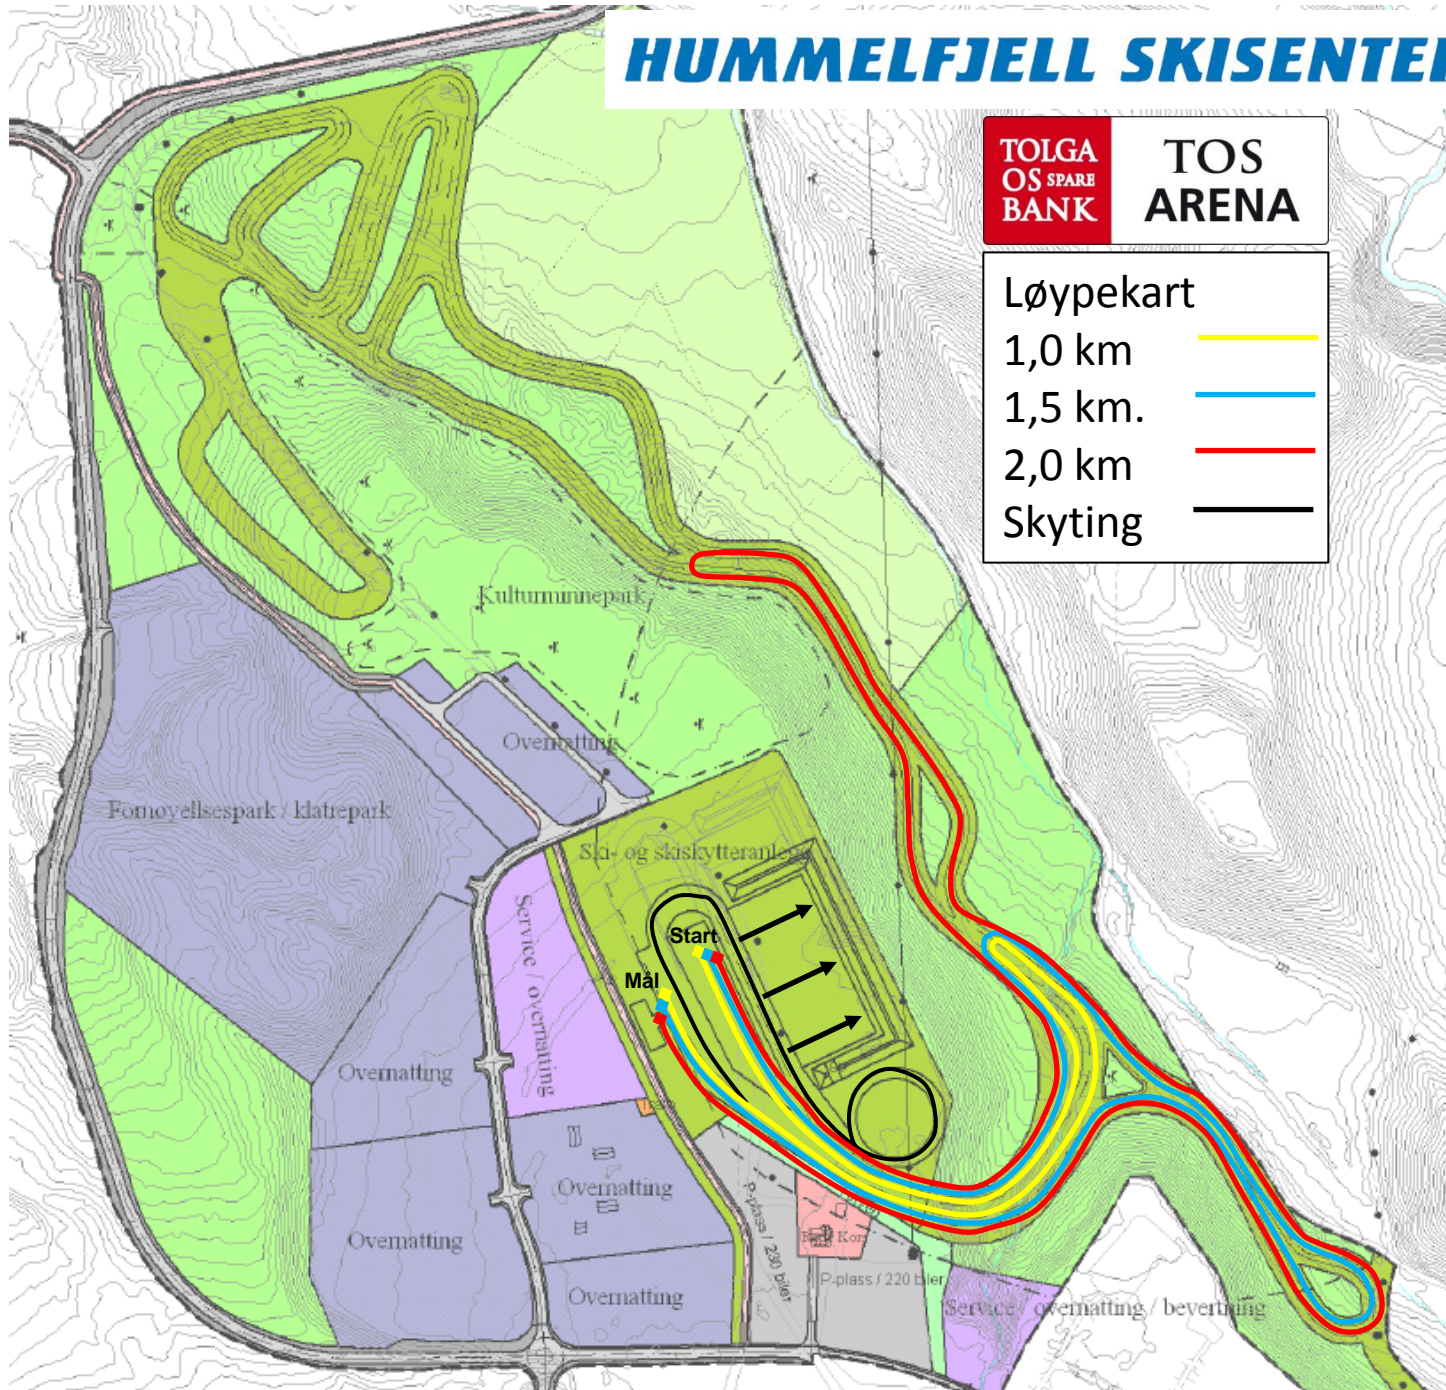

HUMMELFJELL SKISENTER

TOLGA
OS SPARE
BANK

TOS
ARENA

Løypekart

1,0 km

1,5 km.

2,0 km

Skyting

HUMMELFJELL SKISENTER

TOLGA
OS SPARE
BANK

TOS
ARENA

Løypekart

2,5 km 

3,0 km 

Skyting 

HUMMELFJELL SKISENTER

TOLGA
OS SPARE
BANK

TOS
ARENA

Løypekart

3,33 km ———

3,6 km ———

Skyting ———