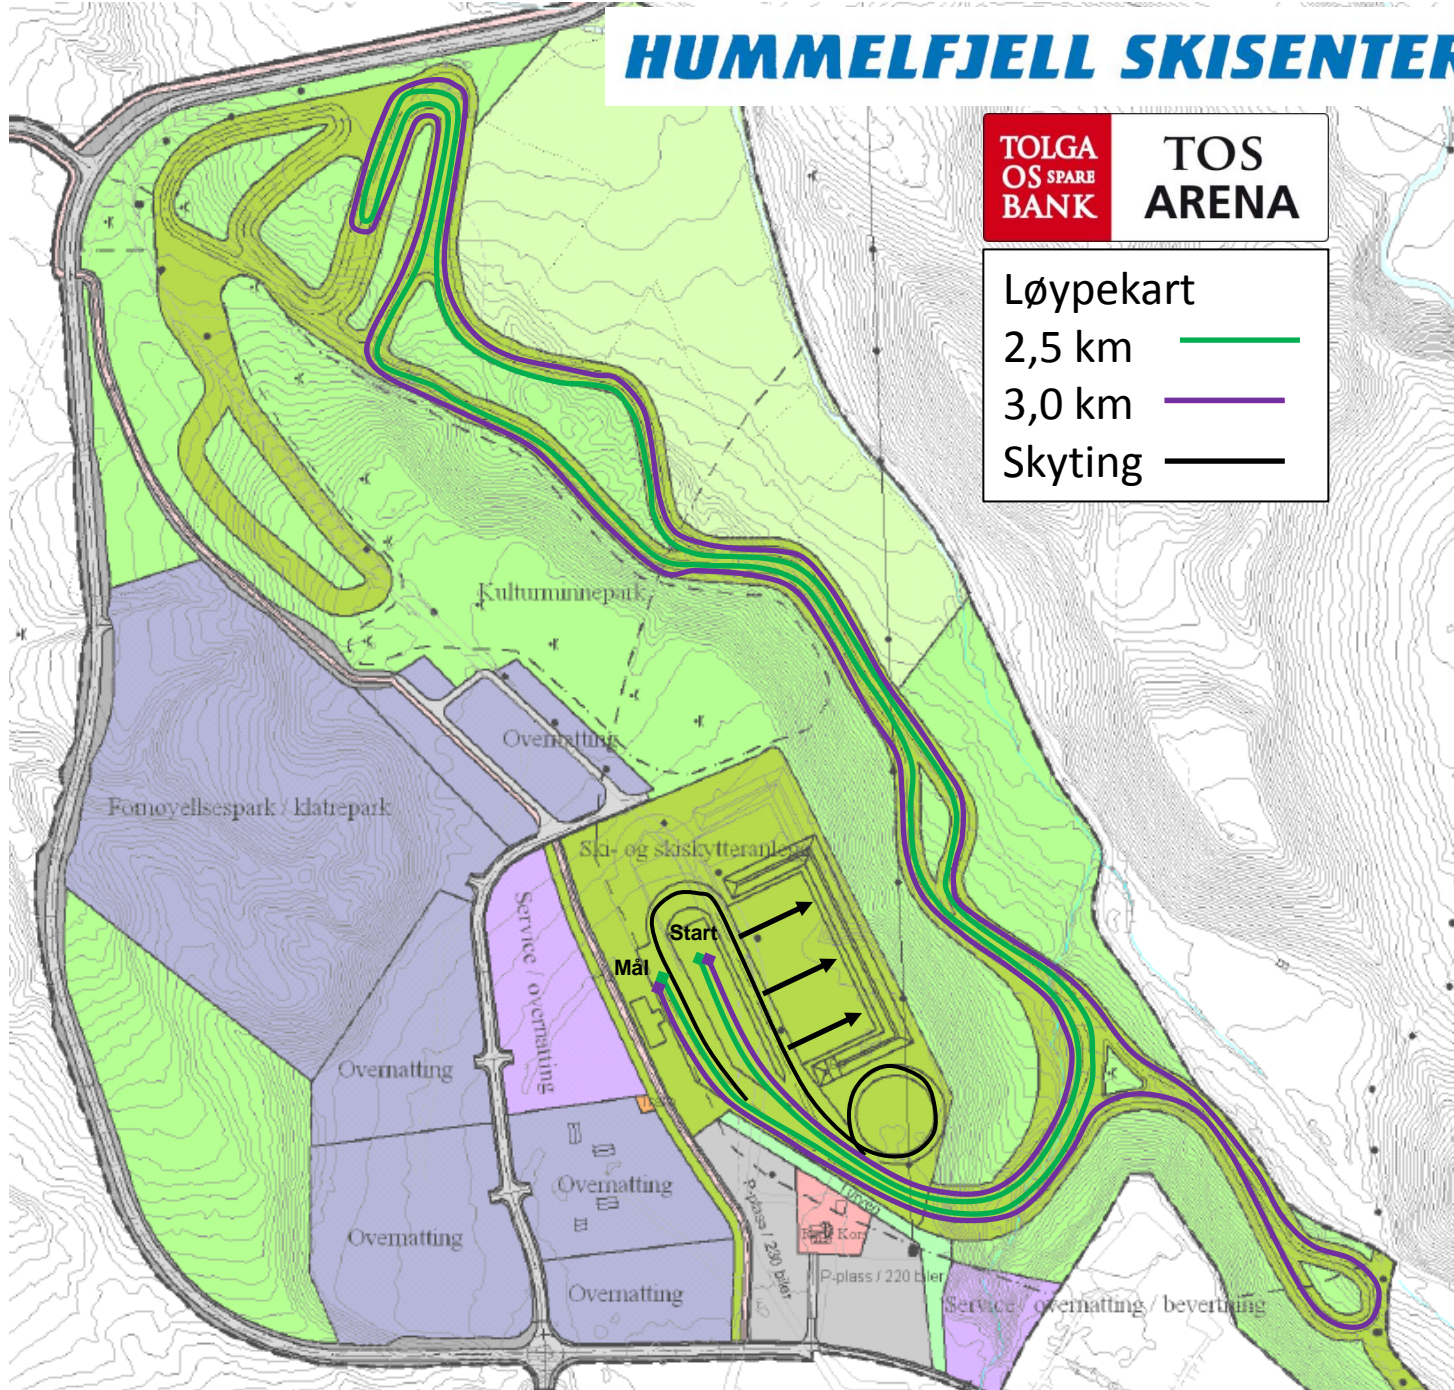

HUMMELFJELL SKISENTER

TOLGA
OS SPARE
BANK

TOS
ARENA

Løypekart

2,5 km 

3,0 km 

Skyting 

HUMMELFJELL SKISENTER

TOLGA
OS SPARE
BANK

TOS
ARENA

Løypekart

3,33 km ———

3,6 km ———

Skyting ———