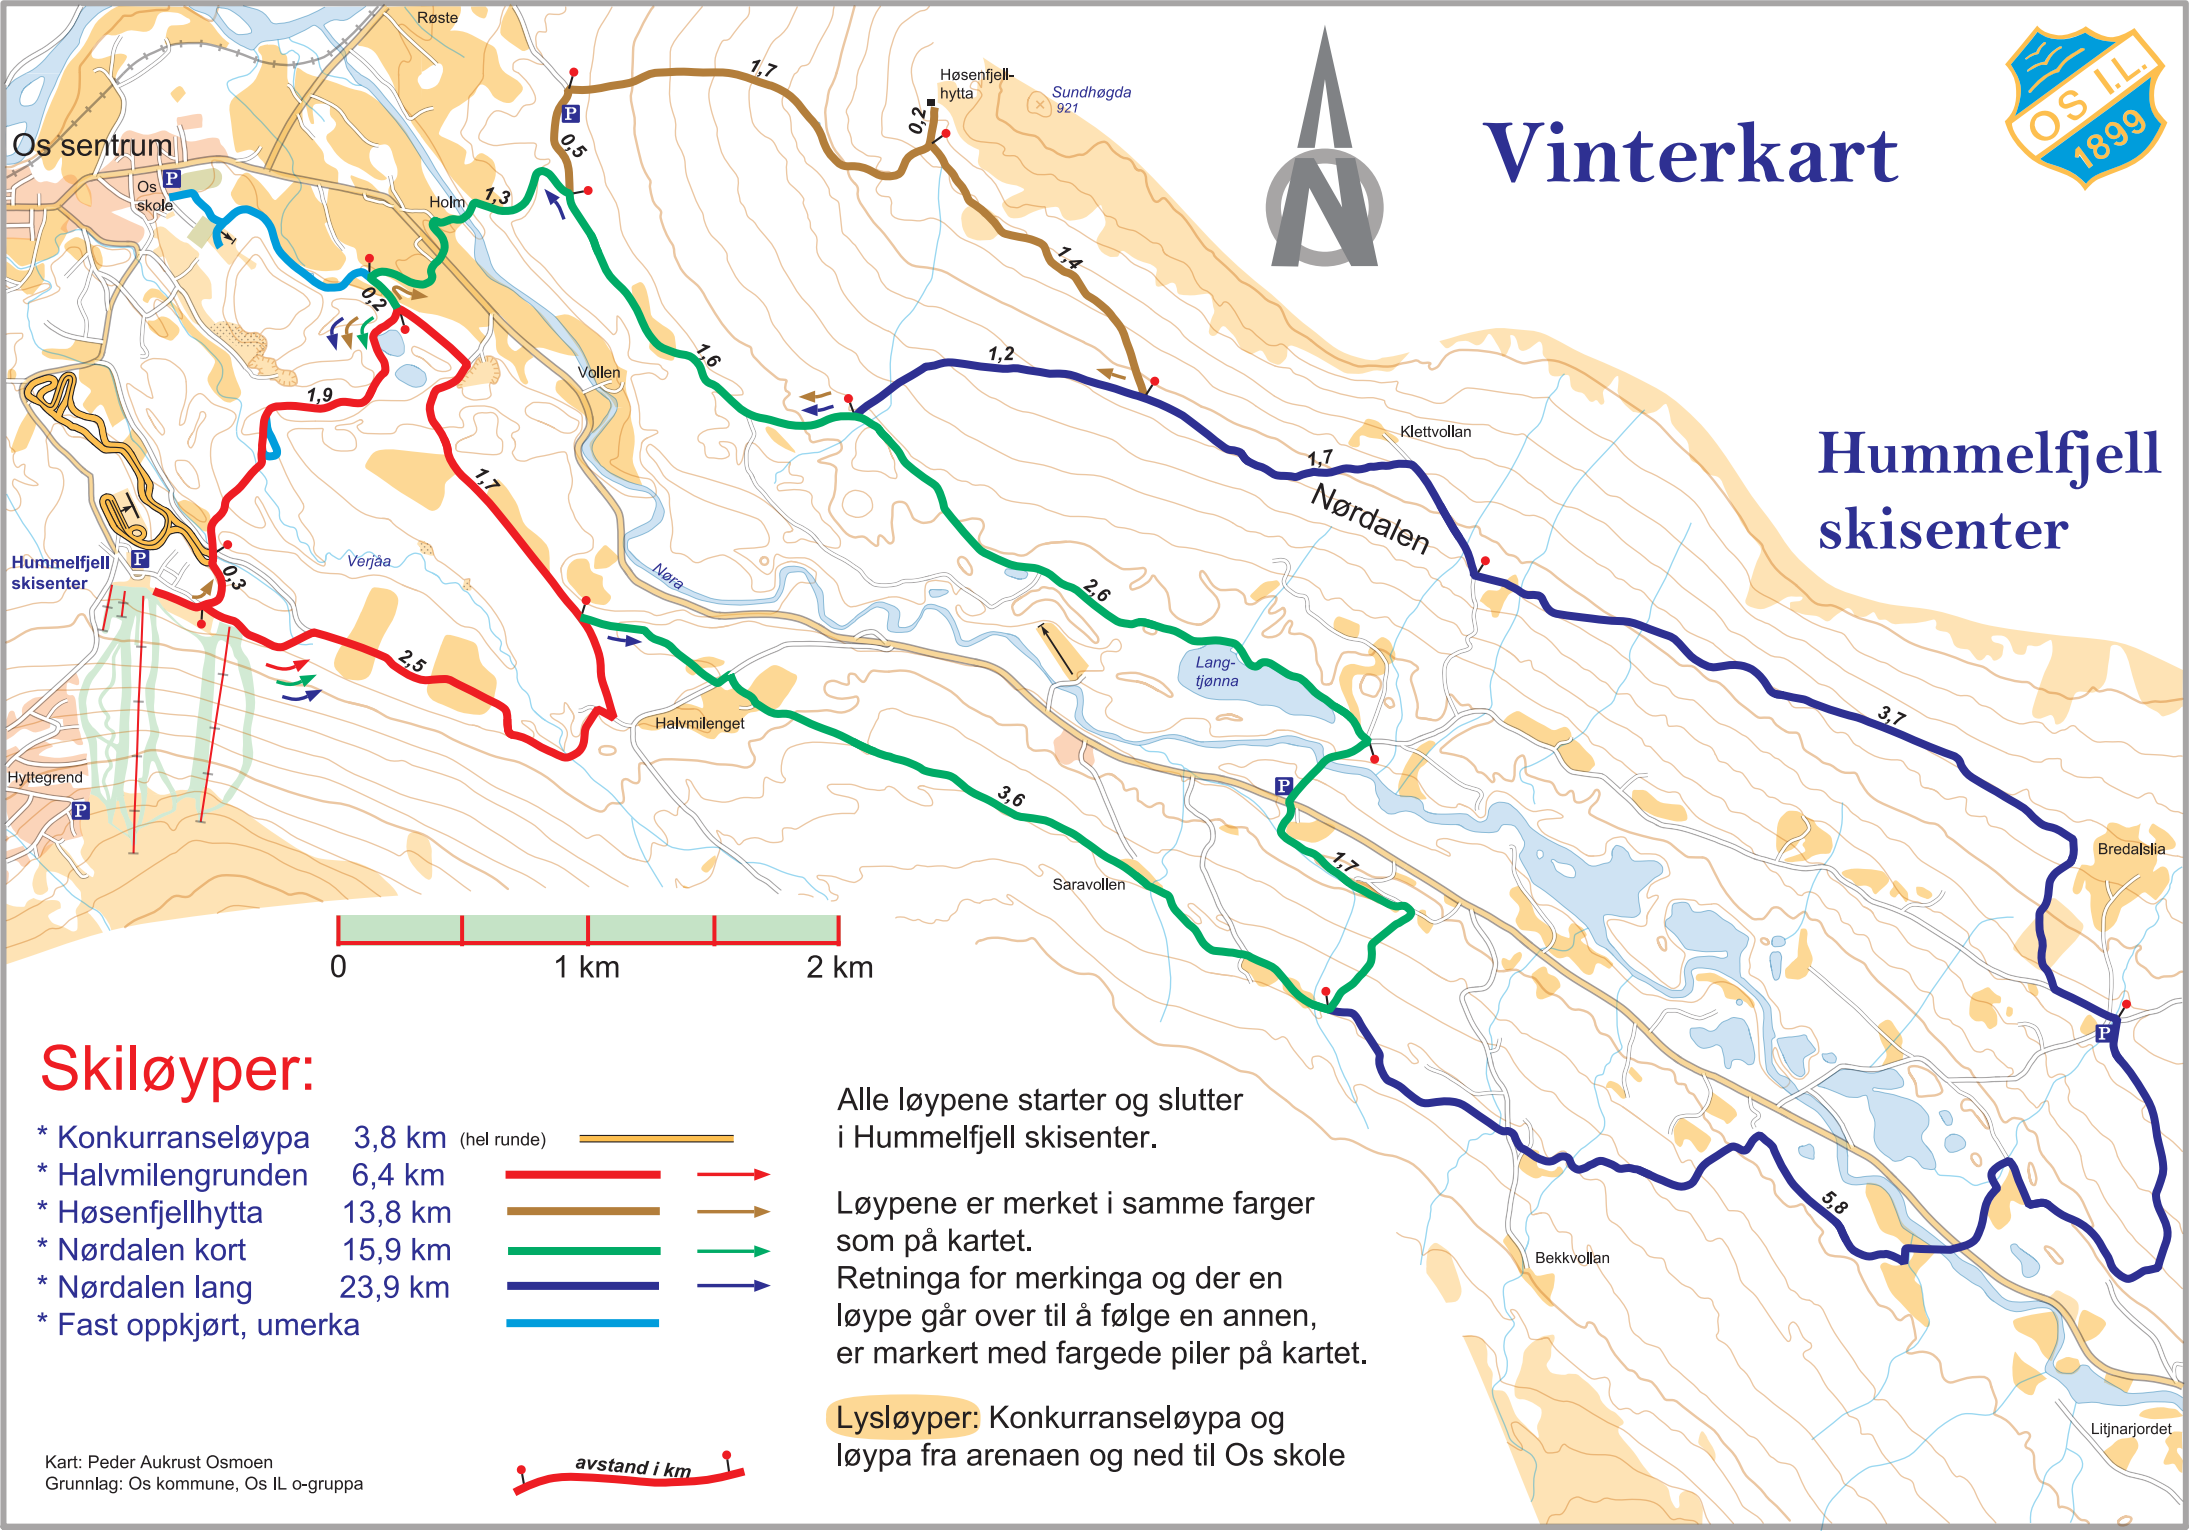

Hummelfjell skisenter

Skiløyper:

- * Konkurranseløypa 3,8 km (hel runde)
- * Halvmilengrunnen 6,4 km
- * Høsenfjellhytta 13,8 km
- * Nørdalen kort 15,9 km
- * Nørdalen lang 23,9 km
- * Fast oppkjørt, umerka

Alle løypene starter og slutter i Hummelfjell skisenter.

Løypene er merket i samme farger som på kartet.

Retninga for merkinga og der en løype går over til å følge en annen, er markert med fargede piler på kartet.

Lysløyper: Konkurranseløypa og løypa fra arenaen og ned til Os skole